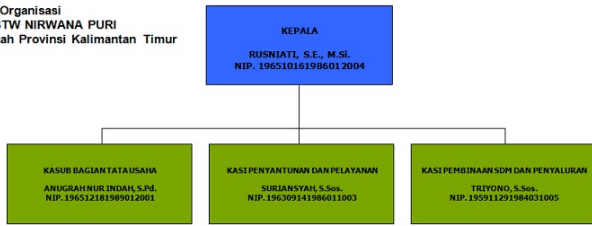

Struktur Organisasi
 DINAS SOSIAL
 Pemerintah Provinsi Kalimantan Timur

Struktur Organisasi
UPTD PSTW NIRWANA PURI
Pemerintah Provinsi Kalimantan Timur

Struktur Organisasi
UPTD PERLINDUNGAN ANAK DHARMA
Pemerintah Provinsi Kalimantan Timur

Struktur Organisasi
UPTD PS ASUHAN ANAK HARAPAN
Pemerintah Provinsi Kalimantan Timur

Struktur Organisasi
UPTD PS KARYA WANITA HARAPAN MULIA
Pemerintah Provinsi Kalimantan Timur

Struktur Organisasi
UPTD PS BINA REMAJA
Pemerintah Provinsi Kalimantan Timur