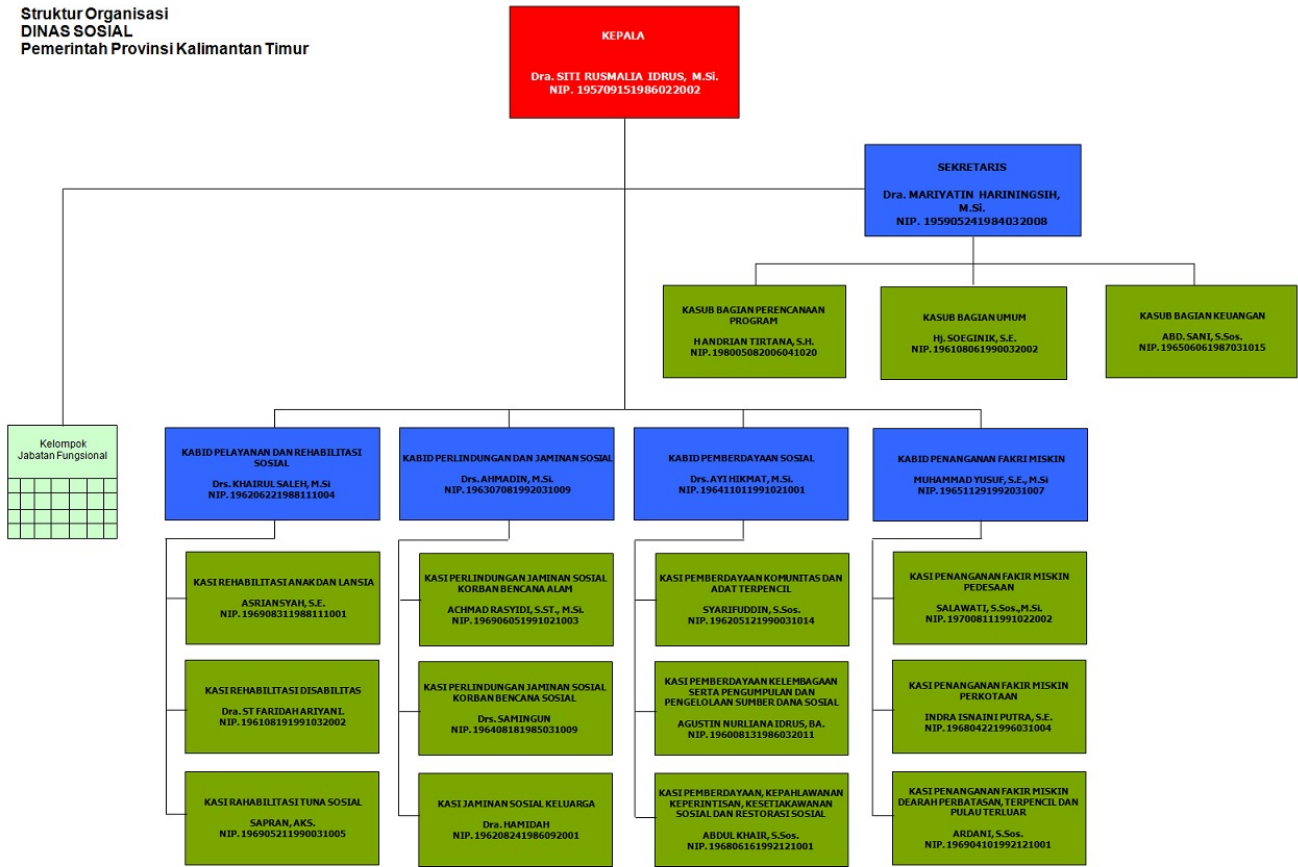

Struktur Organisasi
 DINAS SOSIAL
 Pemerintah Provinsi Kalimantan Timur

Struktur Organisasi
UPTD PSTW NIRWANA PURI
Pemerintah Provinsi Kalimantan Timur

Struktur Organisasi
UPTD PERLINDUNGAN ANAK DHARMA
Pemerintah Provinsi Kalimantan Timur

Struktur Organisasi
UPTD PS ASUHAN ANAK HARAPAN
Pemerintah Provinsi Kalimantan Timur

Struktur Organisasi
UPTD PS KARYA WANITA HARAPAN MULIA
Pemerintah Provinsi Kalimantan Timur

Struktur Organisasi
UPTD PS BINA REMAJA
Pemerintah Provinsi Kalimantan Timur