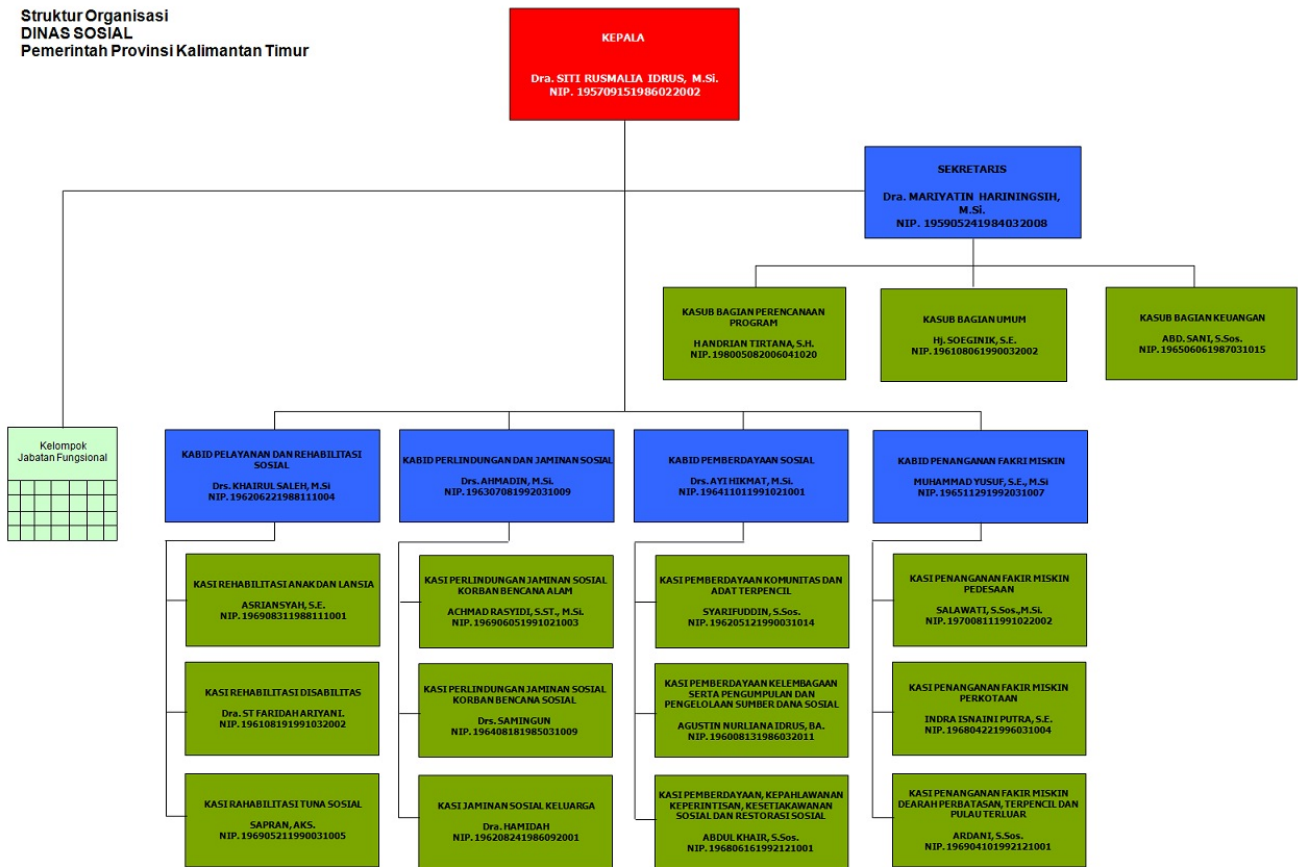

Struktur Organisasi
 DINAS SOSIAL
 Pemerintah Provinsi Kalimantan Timur

Struktur Organisasi
UPTD PSTW NIRWANA PURI
Pemerintah Provinsi Kalimantan Timur

Struktur Organisasi
UPTD PERLINDUNGAN ANAK DHARMA
Pemerintah Provinsi Kalimantan Timur

Struktur Organisasi
UPTD PS ASUHAN ANAK HARAPAN
Pemerintah Provinsi Kalimantan Timur

Struktur Organisasi
UPTD PS KARYA WANITA HARAPAN MULIA
Pemerintah Provinsi Kalimantan Timur

Struktur Organisasi
UPTD PS BINA REMAJA
Pemerintah Provinsi Kalimantan Timur